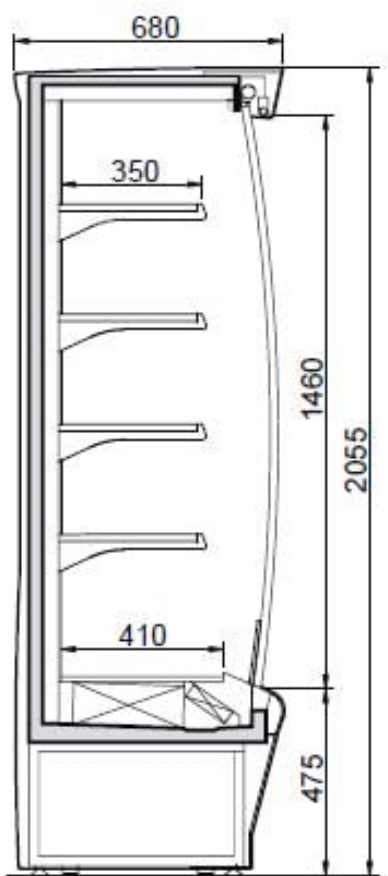

GALLERY IMAGES

RAL 1023	RAL 2004	RAL 3020
RAL 5019	RAL 6018	RAL 9016

PRODUCT DESCRIPTION

Faliregál beépített aggregáttal, fehér megvilágítású felépítménnyel és kétoldalt 40 mm vastag panoráma oldalfallal. A hőszigetelt üvegajtóknak köszönhetően a készülék rendkívül energiatakarékos is. Az élelmiszerek 4 darab billenthető és állítható polcon helyezhetők el. A regál működtetését elektromos vezérlőpanel, elektromos termosztát, cikluson kívüli automatikus leolvasztás és automatikus kondenzvíz elpárologtatás teszi egyszerűvé. A regál színét a RAL-színek közül választhatja ki. A felső csík színe lehet: capri kék, fehér, narancs, piros, sárga, sárgászöld.