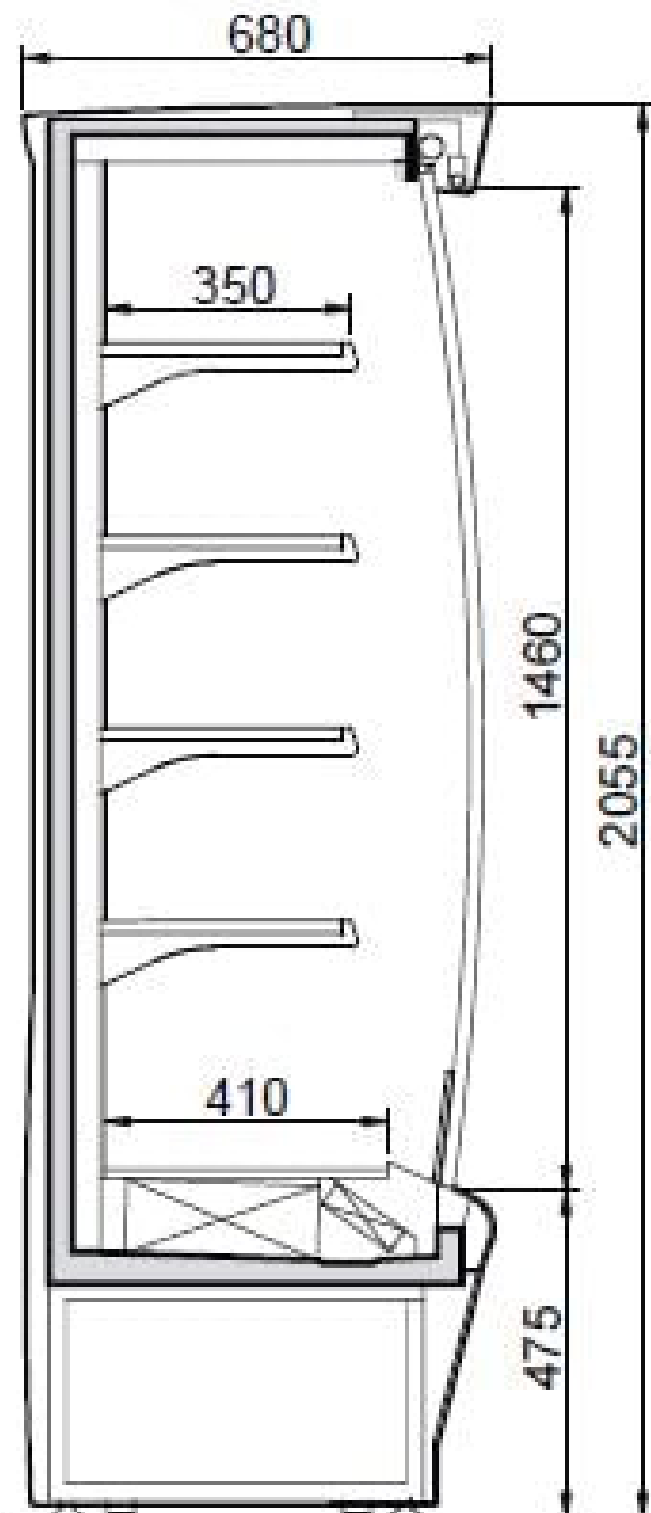

Választható külső színek

[RAL 1023,2004, 3020, 5019, 6018, 9016/ red / s-steel / black / yellow / orange / blue / green / white / grey / any other RAL colour](#)

Aggregát típusa

[beépített](#)

Nettó súly (kg)

[230](#)