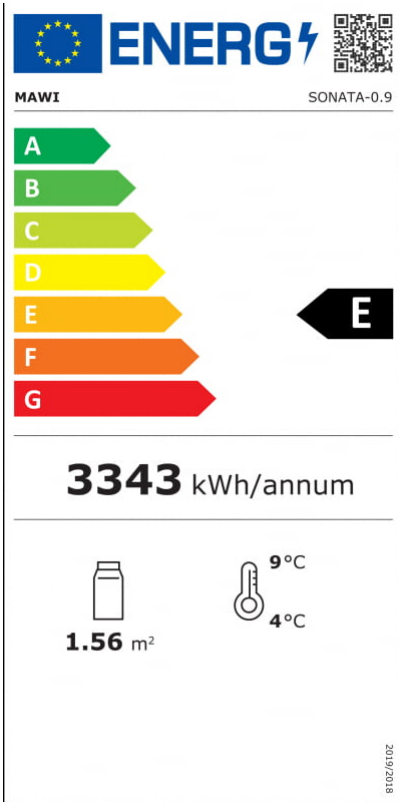

SONATA | Süteményes pult beépített aggr.

SKU: 90278

ADDITIONAL INFORMATION

Megnevezés

[SONATA | Süteményes pult beépített aggr.](#)

GALLERY IMAGES

ADDITIONAL INFORMATION

Megnevezés

[SONATA | Süteményes pult beépített aggr.](#)