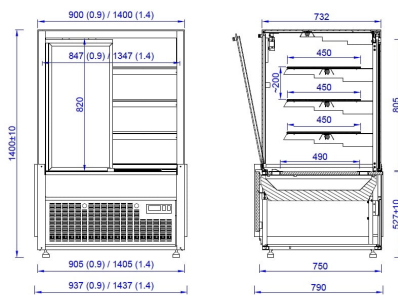

SONATA | Süteményes pult beépített aggr.

SKU: 90278

ADDITIONAL INFORMATION

Megnevezés

[SONATA | Süteményes pult beépített aggr.](#)

GALLERY IMAGES

ADDITIONAL INFORMATION

Megnevezés

[SONATA | Süteményes pult beépített aggr.](#)