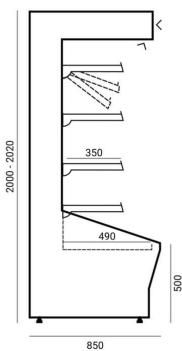

SYRIUSZ | Hűtött faliregál

SKU: 90088

ADDITIONAL INFORMATION

Megnevezés

[SYRIUSZ | Hűtött faliregál](#)

GALLERY IMAGES

METAL COMPONENTS

RAL 9003	RAL 3000	GOLD	RAL 1015
RAL 7004	RAL 6029	RAL 8017	RAL 7012
RAL 5010	RAL 1021	RAL 9005	RAL 2004

ADDITIONAL INFORMATION

Megnevezés

[SYRIUSZ | Hűtött faliregál](#)