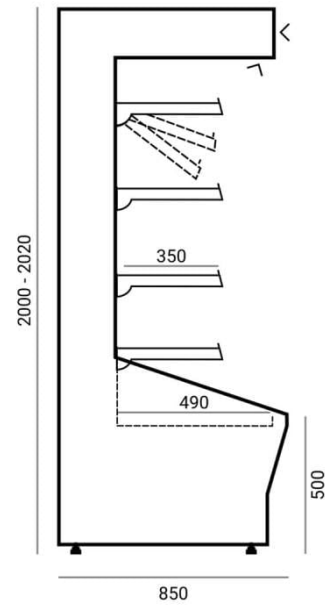

SYRIUSZ | Hűtött faliregál

SKU: 90088

ADDITIONAL INFORMATION

Megnevezés

[SYRIUSZ | Hűtött faliregál](#)

GALLERY IMAGES

METAL COMPONENTS

RAL 9003	RAL 3000	GOLD	RAL 1015
RAL 7004	RAL 6029	RAL 8017	RAL 7012
RAL 5010	RAL 1021	RAL 9005	RAL 2004

ADDITIONAL INFORMATION

Megnevezés

[SYRIUSZ | Hűtött faliregál](#)