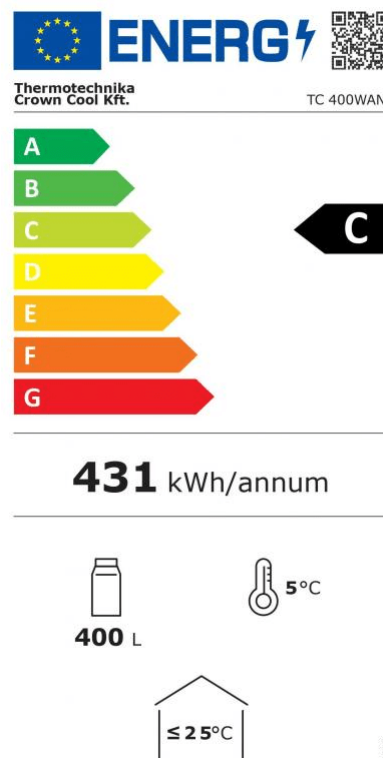

PRODUCT DESCRIPTION

TC 400WAN - Üvegajtós borhűtő. A készülék tökéletesen megfelel borok 6°C és 13°C közötti hőmérsékleten való tárolására, bemutatására. A hűtő külön ventilátorkapcsolóval rendelkezik, így kétféle módon állítható be a hűtés. A ventilátor felkapcsolásakor Ventilációs a hűtés, azaz egységes a belső hőmérséklet a hűtőtérben, a ventilátor lekapcsolásakor pedig statikus a hűtés, így 7°C különbség érhető el az alsó és felső polc között. A borhűtő alsó részében statikus hűtés esetén 6°C van, míg a felső részében 13°C, a köztes részben pedig rétegződik a hőmérséklet. Így egyszerre tárolhatók különböző hűtési igényű borok a hűtőben.

A hűtött tér világítását függőlegesen elhelyezett kék színű LED biztosítja. A kapcsolók - főkapcsoló, világításkapcsoló, ventilátorkapcsoló- az ajtó fölötti panelen található és egymástól függetlenül kapcsolhatók. A borhűtő tropikus kivitelű, tehát kifogástalanul működtethető 15-30°C közötti környezeti hőmérsékleten. A digitális hőfokszabályzó automata leolvasztást tesz lehetővé. Műanyag borítású acéllemez külsővel (antracit színű) és 7 db polccal rendelkezik.

Hazai gyártású termék!