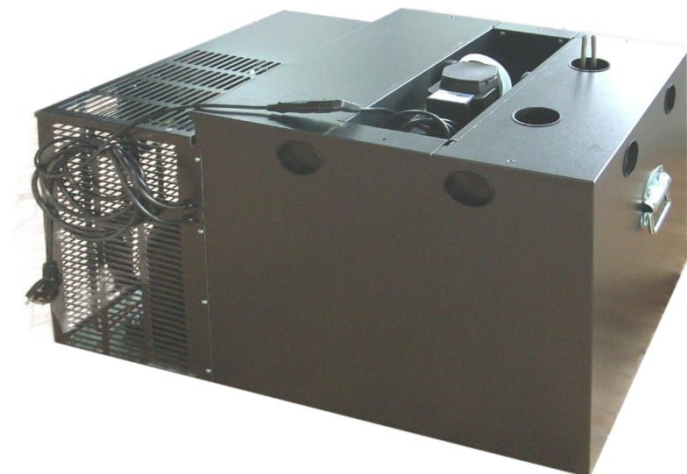

TC BC245UCH | Beer cooler with 1/2 HP compressor and 6 pcs spirals

**SKU:** 16533

### **ADDITIONAL INFORMATION**

<b>Weight</b>	60 kg
<b>Dimensions</b>	560 × 795 × 685 mm
<b>Brand</b>	<a href="#">TC</a>
<b>Csomagolási méret (Szé)</b>	<a href="#">795</a>
<b>Csomagolási méret (Mé)</b>	<a href="#">560</a>
<b>Csomagolási méret (Ma)</b>	<a href="#">685</a>
<b>Külső méret (Szé)</b>	<a href="#">770</a>
<b>Külső méret (Mé)</b>	<a href="#">535</a>
<b>Külső méret (Ma)</b>	<a href="#">585</a>
<b>Bruttó súly (kg)</b>	<a href="#">60</a>
<b>Tápfeszültség (V/Hz)</b>	<a href="#">230/50</a>
<b>Teljesítmény (W)</b>	<a href="#">600</a>
<b>Hűtőgáz típusa</b>	<a href="#">R290</a>
<b>Jégbank tömege (kg)</b>	<a href="#">30</a>
<b>Csúcsteljesítmény (l/h)</b>	<a href="#">245</a>
<b>Kompresszorkapacitás (Hp)</b>	<a href="#">1/2</a>
<b>Nettó súly (kg)</b>	

## **PRODUCT DESCRIPTION**

TC BC245UCH - Under the counter beer cooler with mechanical temperature controller. The horizontal beer cooler is equipped with recessed mixer motor, 6 pcs of beer coils and 1/2 Hp compressor. The product is made of plastic-coated galvanized sheet

## ADDITIONAL INFORMATION

<b>Weight</b>	60 kg
<b>Dimensions</b>	560 × 795 × 685 mm
<b>Brand</b>	<a href="#">TC</a>
<b>Csomagolási méret (Szé)</b>	<a href="#">795</a>
<b>Csomagolási méret (Mé)</b>	<a href="#">560</a>
<b>Csomagolási méret (Ma)</b>	<a href="#">685</a>
<b>Külső méret (Szé)</b>	<a href="#">770</a>
<b>Külső méret (Mé)</b>	<a href="#">535</a>
<b>Külső méret (Ma)</b>	<a href="#">585</a>
<b>Bruttó súly (kg)</b>	<a href="#">60</a>
<b>Tápfeszültség (V/Hz)</b>	<a href="#">230/50</a>
<b>Teljesítmény (W)</b>	<a href="#">600</a>
<b>Hűtőgáz típusa</b>	<a href="#">R290</a>
<b>Jégbank tömege (kg)</b>	<a href="#">30</a>
<b>Csúcsteljesítmény (l/h)</b>	<a href="#">245</a>
<b>Kompresszorkapacitás (Hp)</b>	<a href="#">1/2</a>
<b>Nettó súly (kg)</b>	