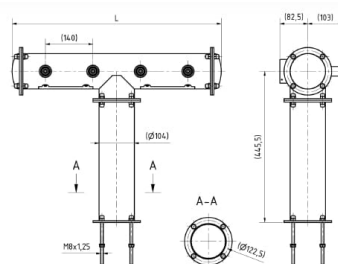

TC EVA T | 2-6 csapos sörtorony világítós emblématartóval

SKU: 90225

ADDITIONAL INFORMATION

Megnevezés

[TC EVA T | 2-6 csapos sörtorony világítós emblématartóval](#)

GALLERY IMAGES

ADDITIONAL INFORMATION

Megnevezés

[TC EVA T | 2-6 csapos sörtorony világítós emblématartóval](#)