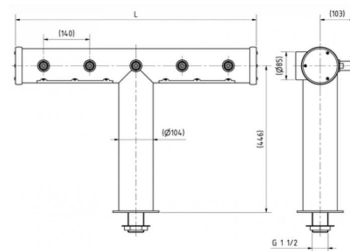

TC MOZART | 2-6 csapos sörtorony világítós emblématartóval

SKU: 90233

ADDITIONAL INFORMATION

Megnevezés

[TC MOZART | 2-6 csapos sörtorony világítós emblématartóval](#)

**THERMOTECHNIKA
CROWN COOL**

GALLERY IMAGES

**THERMOTECHNIKA
CROWN COOL**

ADDITIONAL INFORMATION

Megnevezés

[TC MOZART | 2-6 csapos sörtorony világítós emblématartóval](#)