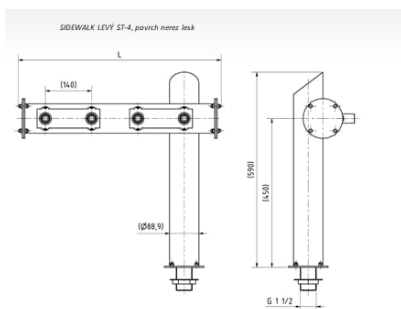

TC SIDEWALK | 3-4 csapos sörtöröny világítós emblématartóval

SKU: 90234

ADDITIONAL INFORMATION

Megnevezés

[TC SIDEWALK | 3-4 csapos sörtöröny világítós emblématartóval](#)

GALLERY IMAGES

ADDITIONAL INFORMATION

Megnevezés

[TC SIDEWALK | 3-4 csapos sörtöröny világítós emblématartóval](#)