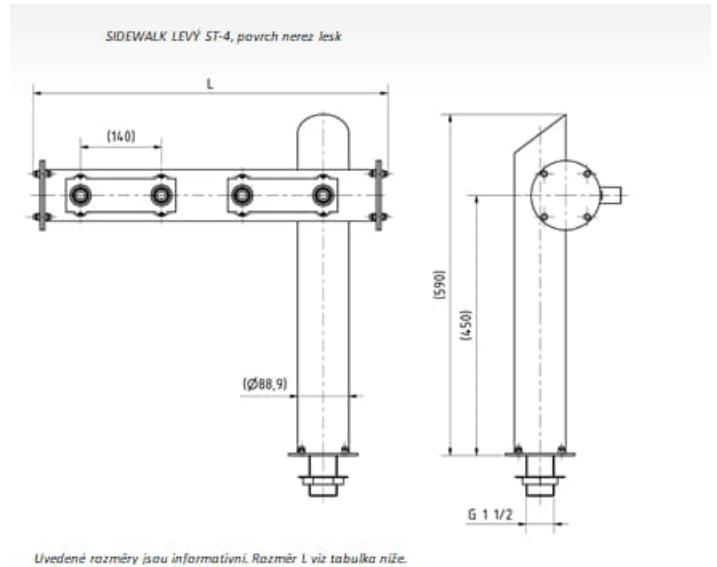

TC SIDEWALK | 3-4 csapos sörtöröny világítós emblématartóval

SKU: 90234

ADDITIONAL INFORMATION

Megnevezés

[TC SIDEWALK | 3-4 csapos sörtöröny világítós emblématartóval](#)

GALLERY IMAGES

ADDITIONAL INFORMATION

Megnevezés

[TC SIDEWALK | 3-4 csapos sörtöröny világítós emblématartóval](#)