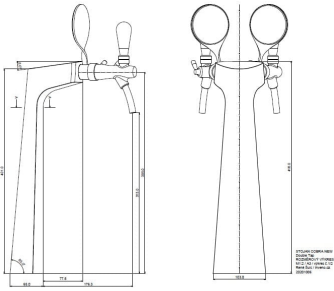

TC SPRIG | 1-2 csapos sörtorony
SKU: 90021

ADDITIONAL INFORMATION

Megnevezés

[TC SPRIG | 1-2 csapos sörtorony](#)

GALLERY IMAGES

ADDITIONAL INFORMATION

Megnevezés

[TC SPRIG | 1-2 csapos sörtorony](#)