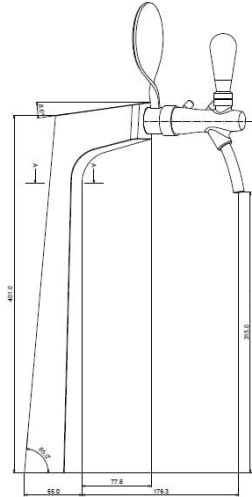

TC SPRIG | 1-2 csapos sörtorony
SKU: 90021

ADDITIONAL INFORMATION

Megnevezés

[TC SPRIG | 1-2 csapos sörtorony](#)

GALLERY IMAGES

ADDITIONAL INFORMATION

Megnevezés

[TC SPRIG | 1-2 csapos sörtorony](#)