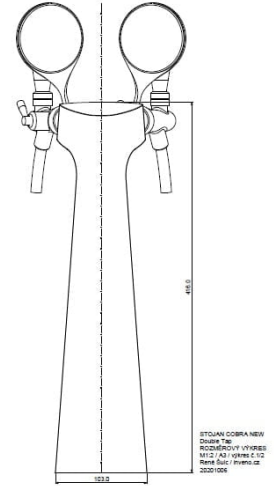

TC SPRIG | 1-2 csapos sörtorony
SKU: 90021

ADDITIONAL INFORMATION

Megnevezés

[TC SPRIG | 1-2 csapos sörtorony](#)

GALLERY IMAGES

ADDITIONAL INFORMATION

Megnevezés

[TC SPRIG | 1-2 csapos sörtorony](#)