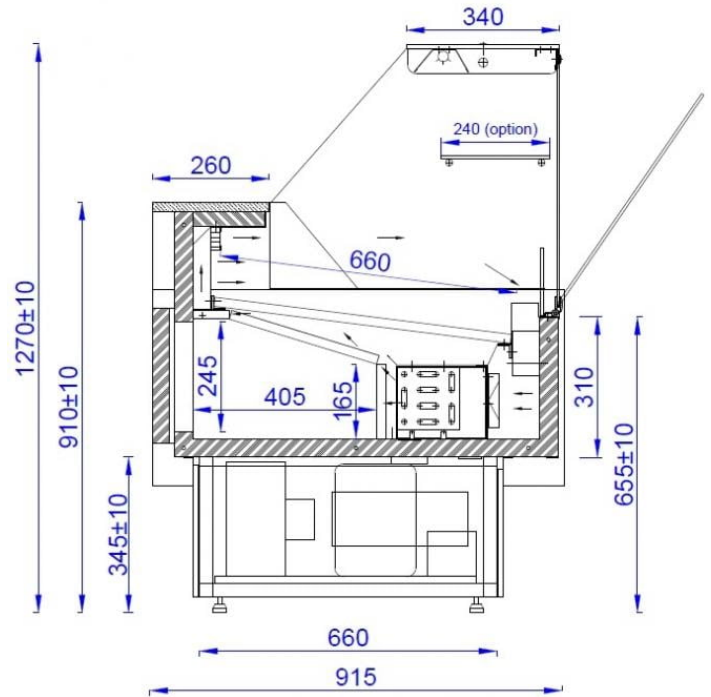

TEMIS | Csemegepult beépített aggr. (ventilációs)

SKU: 90279

ADDITIONAL INFORMATION

Megnevezés

[TEMIS | Csemegepult beépített aggr. \(ventilációs\)](#)

TEMIS

GALLERY IMAGES

TEMIS

ENERGY

MAWI TEMIS 0,94

2436 kWh/annum

1.24 m² 7°C
1°C

2019/10/2018

ADDITIONAL INFORMATION

Megnevezés

[TEMIS | Csemegepult beépített aggr. \(ventilációs\)](#)