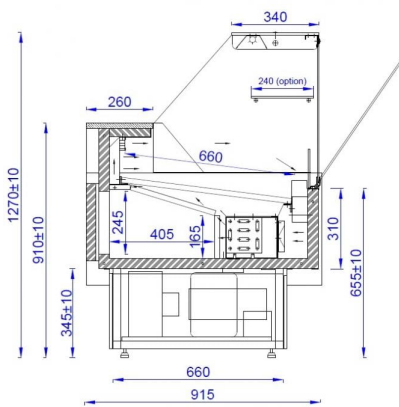

TEMIS | Csemegepult beépített aggr. (ventilációs)

SKU: 90279

ADDITIONAL INFORMATION

Megnevezés

[TEMIS | Csemegepult beépített aggr. \(ventilációs\)](#)

TEMIS

GALLERY IMAGES

TEMIS

ENERGY

MAWI TEMIS 0,94

2436 kWh/annum

1.24 m² 7°C
1°C

2019/10/2018

ADDITIONAL INFORMATION

Megnevezés

[TEMIS | Csemegepult beépített aggr. \(ventilációs\)](#)