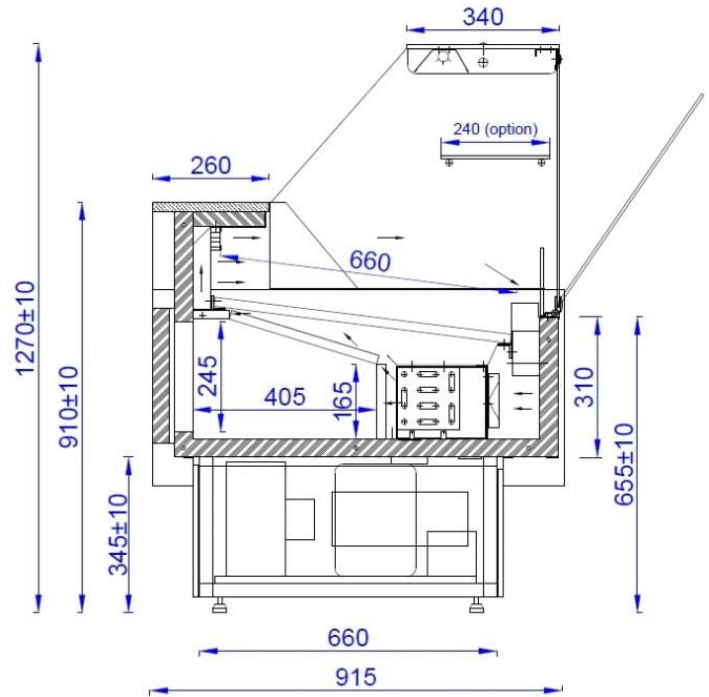

TEMIS | Csemegepult beépített aggr. (ventilációs)

**SKU:** 90279

### ADDITIONAL INFORMATION

**Megnevezés**

[TEMIS | Csemegepult beépített aggr. \(ventilációs\)](#)

**TEMIS**