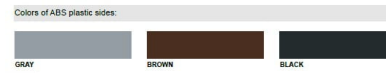

TEMIS | Csemegepult beépített aggr. (ventilációs)

SKU: 90279

ADDITIONAL INFORMATION

Megnevezés

[TEMIS | Csemegepult beépített aggr. \(ventilációs\)](#)

TEMIS

GALLERY IMAGES

TEMIS