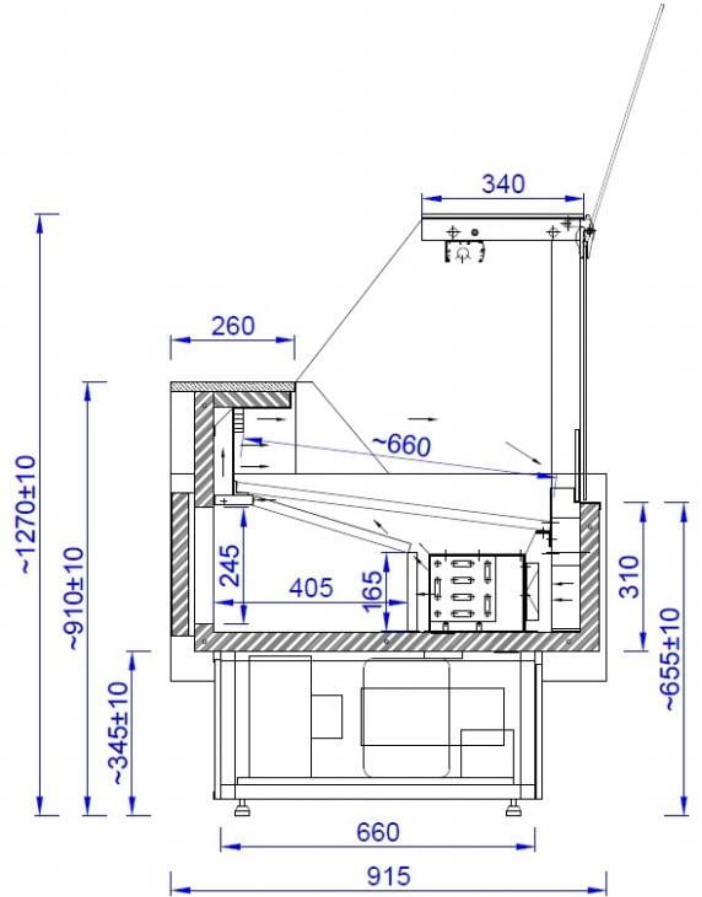

TEMIS LIFT | Csemegepult beépített aggr. (ventilációs)

SKU: 90280

### ADDITIONAL INFORMATION

Megnevezés

[TEMIS LIFT | Csemegepult beépített aggr. \(ventilációs\)](#)

TEMIS LIFT