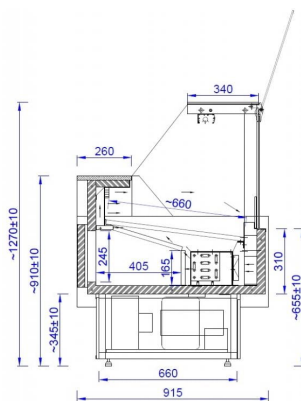

GALLERY IMAGES

TEMIS LIFT