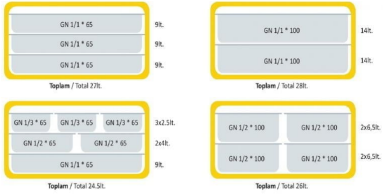

Thermobox 200 | Szigetelt ételszállító doboz

SKU: 15922

ADDITIONAL INFORMATION

Weight	7,7 kg
Dimensions	561 × 356 × 241 mm
Brand	AVATHERM
Megnevezés	Thermobox 200 Szigetelt ételszállító doboz
Külső méret (Szé)	355
Külső méret (Mé)	560
Külső méret (Ma)	240
Nettó súly (kg)	7.5
Teljesítmény (W)	58
Belső méret (Szé)	354
Belső méret (Mé)	559
Belső méret (Ma)	239
Csomagolási méret (Szé)	356
Csomagolási méret (Mé)	561
Csomagolási méret (Ma)	241
Bruttó súly (kg)	7.7

GALLERY IMAGES

PRODUCT DESCRIPTION

Az AVATHERM 200 thermobox - szigetelt ételszállító doboz higiénikus, biztonságos és megbízható szállítást tesz lehetővé a legmagasabb élelmiszerminőség érdekében. A termobox kettős falú, CFC-mentes, egészségre ártalmatlan poliuretánnal készült, amely optimális szigetelést és nagy ellenállást biztosít. Hőállósága $-40\text{ }^{\circ}\text{C}$ és $+100\text{ }^{\circ}\text{C}$ között működik, a melegvíz tárolás esetén a hőmérséklet változás csak $-1,5\text{ }^{\circ}\text{C}$, hideg étel esetén pedig csak $+1\text{ }^{\circ}\text{C}$ / óra. A termobox mosogatógépben és kézzel is tisztítható. Az egyes AVATHERM 200 thermoboxok egymásra rakhatók, a dobozban különböző GN edények egymásra helyezhetők. A maximális kapacitás 48 liter. Sárga és szürke színekben rendelhető. Az Avatherm termékek 10 db-os csomagban rendelhetők.

ADDITIONAL INFORMATION

Weight	7,7 kg
Dimensions	561 × 356 × 241 mm
Brand	AVATHERM
Megnevezés	Thermobox 200 Szigetelt ételszállító doboz
Külső méret (Szé)	355
Külső méret (Mé)	560
Külső méret (Ma)	240
Nettó súly (kg)	7,5
Teljesítmény (W)	58
Belső méret (Szé)	354
Belső méret (Mé)	559
Belső méret (Ma)	239
Csomagolási méret (Szé)	356
Csomagolási méret (Mé)	561
Csomagolási méret (Ma)	241
Bruttó súly (kg)	7,7