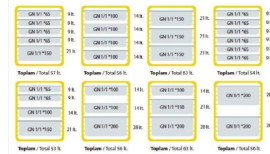

Thermobox 601 | Szigetelt ételszállító doboz, fekete

SKU: 15931

ADDITIONAL INFORMATION

Weight	10,1 kg
Dimensions	626 × 451 × 576 mm
Brand	AVATHERM
Megnevezés	Thermobox 601 Szigetelt ételszállító doboz, fekete
Külső méret (Szé)	450
Külső méret (Mé)	625
Külső méret (Ma)	575
Nettó súly (kg)	9,9
Teljesítmény (W)	58
Belső méret (Szé)	449
Belső méret (Mé)	624
Belső méret (Ma)	574
Csomagolási méret (Szé)	451
Csomagolási méret (Mé)	626
Csomagolási méret (Ma)	576
Bruttó súly (kg)	10,1

GALLERY IMAGES

PRODUCT DESCRIPTION

Az Avatherm 601 thermobox - szigetelt ételszállító doboz duplafalú, egészségre ártalmatlan CFC-mentes poliuretánnal készült, amely optimális szigetelést és nagy ellenállást biztosít. Hőállósága -40°C és $+100^{\circ}\text{C}$ közötti, a melegvíz tárolás esetén a hőmérséklet változás csak $-1,5^{\circ}\text{C}$, hideg étel esetén pedig csak $+1^{\circ}\text{C}$ / óra. A termobox mosogatógépben és kézzel is tisztítható. Ez az elöltöltős konstrukció kártyatartóval 12 polcpozícióval rendelkezik, levehető ajtóval ellátott, ami öntött szárnyas zárral zárható. A termék sárga, szürke és fekete színekben vásárolható meg. Az Avatherm termékek 10 db-os csomagban rendelhetők.

ADDITIONAL INFORMATION

Weight	10,1 kg
Dimensions	626 × 451 × 576 mm
Brand	AVATHERM
Megnevezés	Thermobox 601 Szigetelt ételszállító doboz, fekete
Külső méret (Szé)	450
Külső méret (Mé)	625
Külső méret (Ma)	575
Nettó súly (kg)	9,9
Teljesítmény (W)	58
Belső méret (Szé)	449
Belső méret (Mé)	624
Belső méret (Ma)	574
Csomagolási méret (Szé)	451
Csomagolási méret (Mé)	626
Csomagolási méret (Ma)	576
Bruttó súly (kg)	10,1