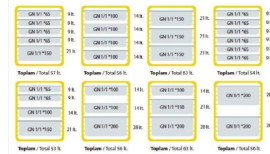

Thermobox 601 | Szigetelt ételszállító doboz, fekete

SKU: 15931

ADDITIONAL INFORMATION

Weight	10,1 kg
Dimensions	626 × 451 × 576 mm
Brand	AVATHERM
Megnevezés	Thermobox 601 Szigetelt ételszállító doboz, fekete
Külső méret (Szé)	450
Külső méret (Mé)	625
Külső méret (Ma)	575
Nettó súly (kg)	9,9
Teljesítmény (W)	58
Belső méret (Szé)	449
Belső méret (Mé)	624
Belső méret (Ma)	574
Csomagolási méret (Szé)	451
Csomagolási méret (Mé)	626
Csomagolási méret (Ma)	576
Bruttó súly (kg)	10,1

GALLERY IMAGES

PRODUCT DESCRIPTION

Az Avatherm 601 thermobox - szigetelt ételszállító doboz duplafalú, egészségre ártalmatlan CFC-mentés poliuretánnal készült, amely optimális szigetelést és nagy ellenállást biztosít. Hőállósága -40°C és $+100^{\circ}\text{C}$ közötti, a melegvíz tárolás esetén a hőmérséklet változás csak $-1,5^{\circ}\text{C}$, hideg étel esetén pedig csak $+1^{\circ}\text{C} / \text{óra}$. A termobox mosogatógépben és kézzel is tisztítható. Ez az elöltöltős konstrukció kártyatartóval 12 polcpozícióval rendelkezik, levehető ajtóval ellátott, ami öntött szárnyas zárral zárható. A termék sárga, szürke és fekete színekben vásárolható meg. Az Avatherm termékek 10 db-os csomagban rendelhetők.

ADDITIONAL INFORMATION

Weight	10,1 kg
Dimensions	626 × 451 × 576 mm
Brand	AVATHERM
Megnevezés	Thermobox 601 Szigetelt ételszállító doboz, fekete
Külső méret (Szé)	450
Külső méret (Mé)	625
Külső méret (Ma)	575
Nettó súly (kg)	9,9
Teljesítmény (W)	58
Belső méret (Szé)	449
Belső méret (Mé)	624
Belső méret (Ma)	574
Csomagolási méret (Szé)	451
Csomagolási méret (Mé)	626
Csomagolási méret (Ma)	576
Bruttó súly (kg)	10,1