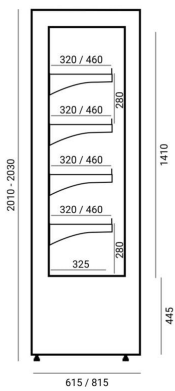

METAL COMPONENTS			
RAL 9003	RAL 2000	GOLD	RAL 1015
RAL 7004	RAL 6029	RAL 7012	RAL 2004
RAL 9010	RAL 1021	RAL 9005	

ADDITIONAL INFORMATION