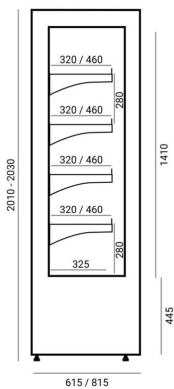

VERMELLO | Hűtött faliregál

SKU: 90089

ADDITIONAL INFORMATION

Megnevezés

[VERMELLO | Hűtött faliregál](#)

GALLERY IMAGES

METAL COMPONENTS			
RAL 9003	RAL 2000	GOLD	RAL 1015
RAL 7004	RAL 6029	RAL 7012	RAL 2004
RAL 9010	RAL 1021	RAL 9005	