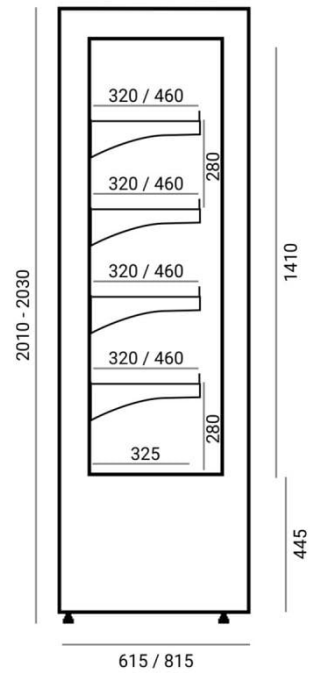

VERMELLO | Hűtött faliregál

SKU: 90089

ADDITIONAL INFORMATION

Megnevezés

[VERMELLO | Hűtött faliregál](#)

GALLERY IMAGES

METAL COMPONENTS			
RAL 9003	RAL 2000	GOLD	RAL 1015
RAL 7004	RAL 6029	RAL 7012	RAL 2004
RAL 9010	RAL 1021	RAL 9005	