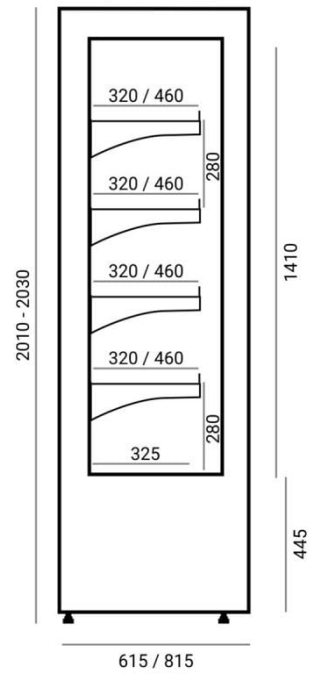

VERMELLO | Hűtött faliregál

SKU: 90089

ADDITIONAL INFORMATION

Megnevezés

[VERMELLO | Hűtött faliregál](#)

GALLERY IMAGES