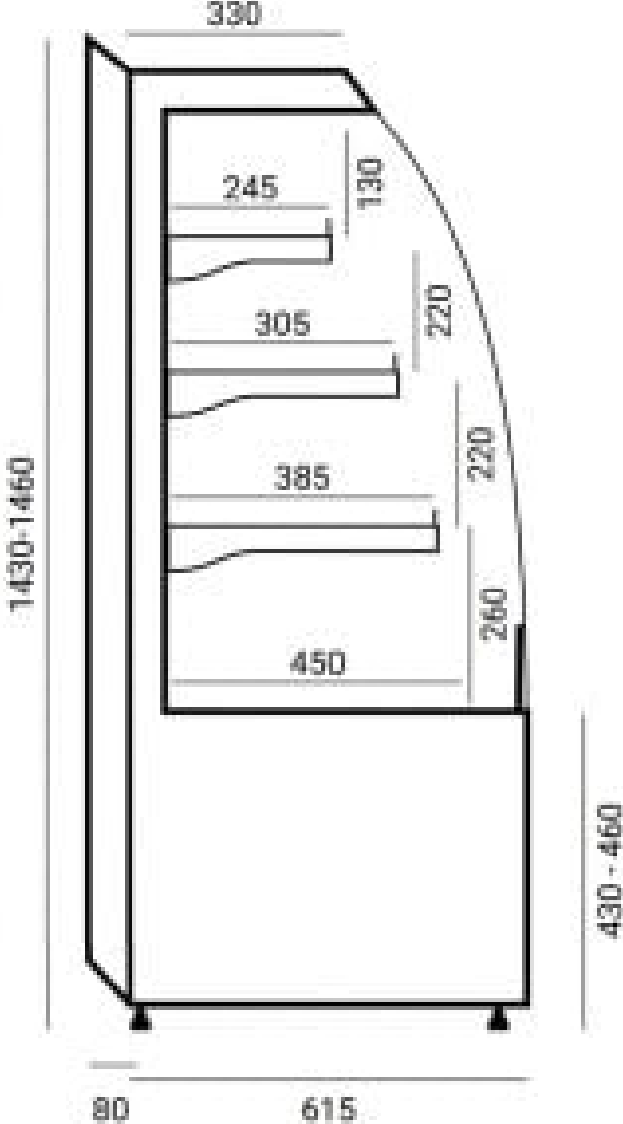

VERMELLO MINI | Süteményes pult

SKU: 90093

ADDITIONAL INFORMATION

Megnevezés

[VERMELLO MINI | Süteményes pult](#)

GALLERY IMAGES

METAL COMPONENTS			
● RAL 9003	● RAL 3000	● GOLD	● RAL 1015
● RAL 7004	● RAL 6029	● RAL 7012	● RAL 2004
● RAL 5010	● RAL 1021	● RAL 9005	

ADDITIONAL INFORMATION

Megnevezés

[VERMELLO MINI | Süteményes pult](#)