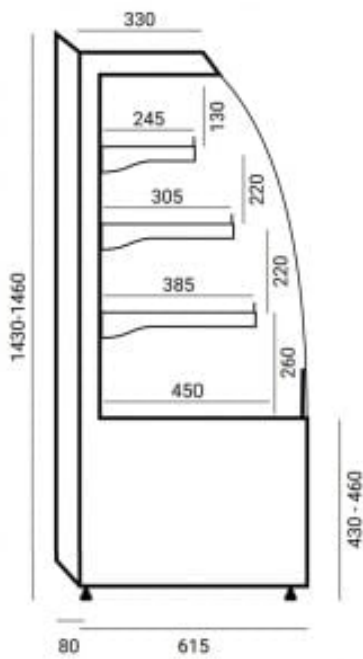

VERMELLO MINI | Süteményes pult

SKU: 90093

ADDITIONAL INFORMATION

Megnevezés

[VERMELLO MINI | Süteményes pult](#)

GALLERY IMAGES

METAL COMPONENTS			
● RAL 9003	● RAL 3000	● GOLD	● RAL 1015
● RAL 7004	● RAL 6029	● RAL 7012	● RAL 2004
● RAL 5010	● RAL 1021	● RAL 9005	

ADDITIONAL INFORMATION

Megnevezés

[VERMELLO MINI | Süteményes pult](#)