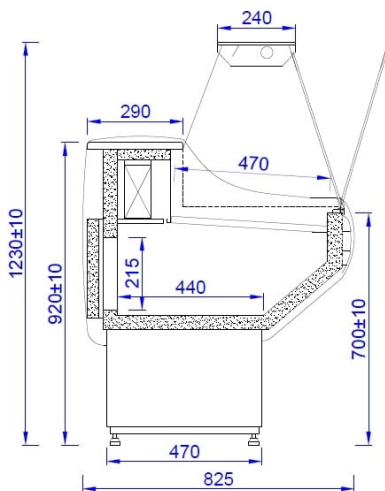

WCH 08 | Csemegepult beép. aggr. (statikus, egyenes üvegű)

SKU: 90281

ADDITIONAL INFORMATION

Megnevezés

[WCH 08 | Csemegepult beép. aggr. \(statikus, egyenes üvegű\)](#)

GALLERY IMAGES

ADDITIONAL INFORMATION

Megnevezés

[WCH 08 | Csemegepult beép. aggr. \(statikus, egyenes üvegű\)](#)