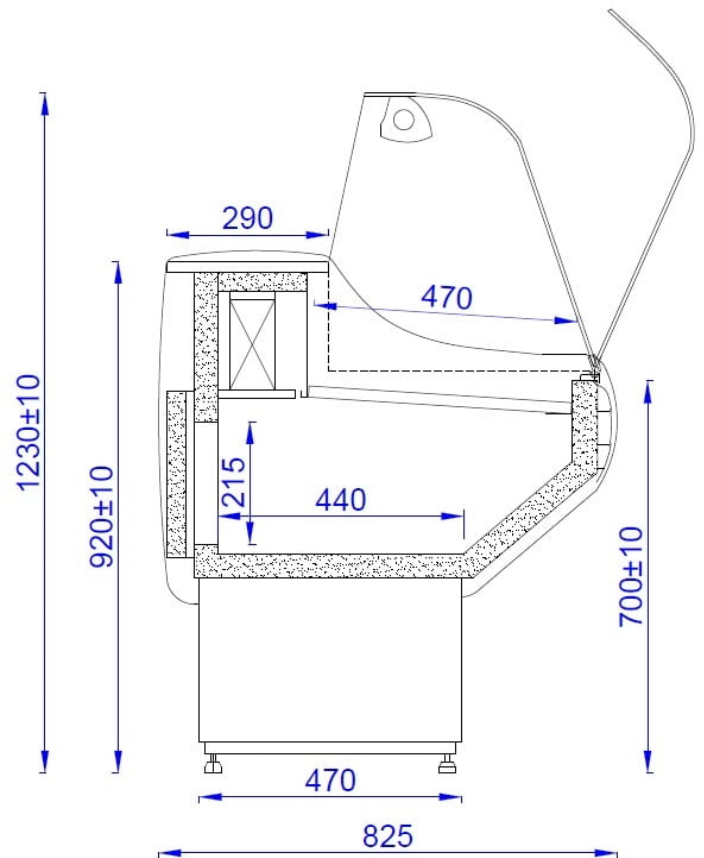

WCH G 08 | Csemegepult beép. aggr.(statikus, hajlított üvegű)

SKU: 90282

ADDITIONAL INFORMATION

Megnevezés

[WCH G 08 | Csemegepult beép. aggr.\(statikus, hajlított üvegű\)](#)

GALLERY IMAGES

ADDITIONAL INFORMATION

Megnevezés

[WCH G 08 | Csemegepult beép. aggr.\(statikus, hajlított üvegű\)](#)