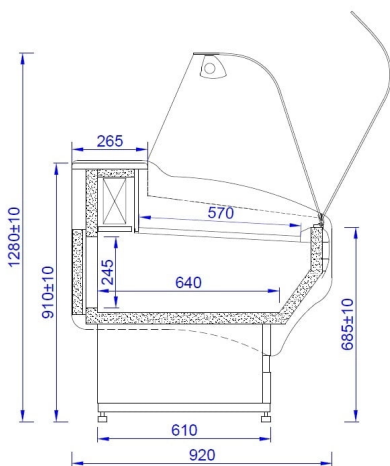

WCH GNN | Csemegepult beép. aggr.(statikus, hajlított üvegű)

SKU: 90283

ADDITIONAL INFORMATION

Megnevezés

[WCH GNN | Csemegepult beép. aggr.\(statikus, hajlított üvegű\)](#)

GALLERY IMAGES

ADDITIONAL INFORMATION

Megnevezés

[WCH GNN | Csemegepult beép. aggr.\(statikus, hajlított üvegű\)](#)