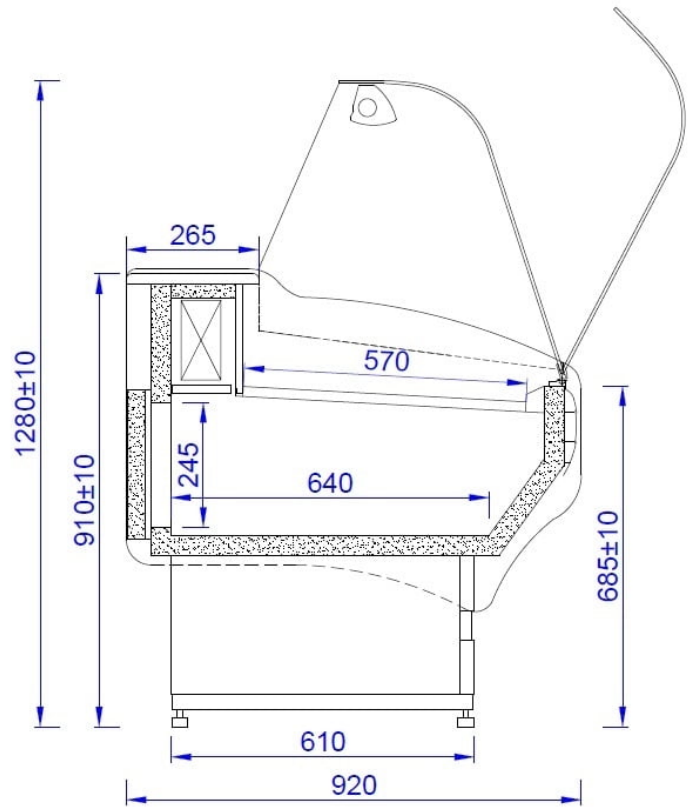

WCH GNN | Csemegepult beép. aggr.(statikus, hajlított üvegű)

SKU: 90283

ADDITIONAL INFORMATION

Megnevezés

[WCH GNN | Csemegepult beép. aggr.\(statikus, hajlított üvegű\)](#)

GALLERY IMAGES

ADDITIONAL INFORMATION

Megnevezés

[WCH GNN | Csemegepult beép. aggr.\(statikus, hajlított üvegű\)](#)