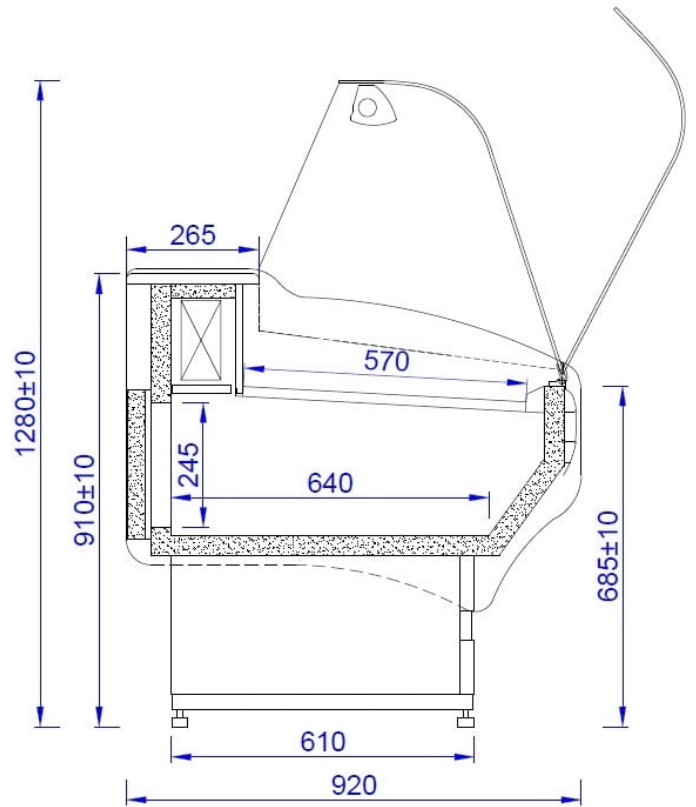

WCH GNN | Csemegepult beép. aggr.(statikus, hajlított üvegű)

SKU: 90283

ADDITIONAL INFORMATION

Megnevezés

[WCH GNN | Csemegepult beép. aggr.\(statikus, hajlított üvegű\)](#)

GALLERY IMAGES

ADDITIONAL INFORMATION

Megnevezés

[WCH GNN | Csemegepult beép. aggr.\(statikus, hajlított üvegű\)](#)