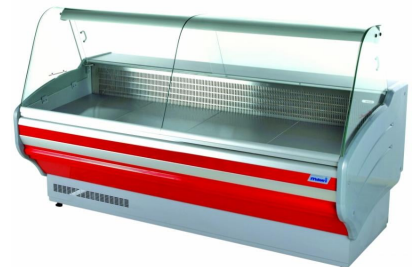

WCH GNN | Csemegepult beép. aggr.(statikus, hajlított üvegű)

SKU: 90283

ADDITIONAL INFORMATION

Megnevezés

[WCH GNN | Csemegepult beép. aggr.\(statikus, hajlított üvegű\)](#)

GALLERY IMAGES

ADDITIONAL INFORMATION

Megnevezés

[WCH GNN | Csemegepult beép. aggr.\(statikus, hajlított üvegű\)](#)