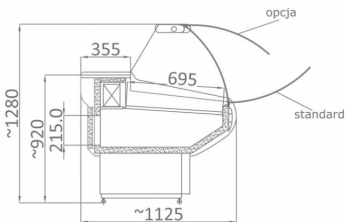

WCH I | Csemegepult beép. aggr.(statikus, hajlított üvegű)

SKU: 90284

ADDITIONAL INFORMATION

Megnevezés

[WCH I | Csemegepult beép. aggr.\(statikus, hajlított üvegű\)](#)

GALLERY IMAGES

Colors of ABS plastic sides:

ADDITIONAL INFORMATION

Megnevezés

[WCH I | Csemegepult beép. aggr.\(statikus, hajlított üvegű\)](#)