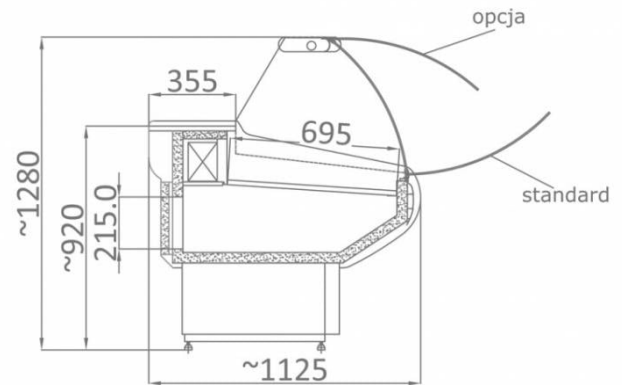

WCH I | Csemegepult beép. aggr.(statikus, hajlított üvegű)

SKU: 90284

ADDITIONAL INFORMATION

Megnevezés

[WCH I | Csemegepult beép. aggr.\(statikus, hajlított üvegű\)](#)

GALLERY IMAGES

Colors of ABS plastic sides:

ADDITIONAL INFORMATION

Megnevezés

[WCH I | Csemegepult beép. aggr.\(statikus, hajlított üvegű\)](#)