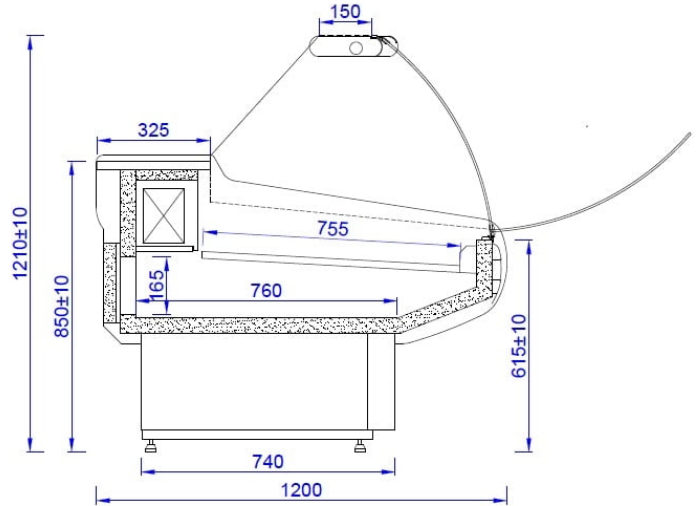

WCH IM | Csemegepult beép. aggr.(statikus, hajlított üvegű)

SKU: 90285

ADDITIONAL INFORMATION

Megnevezés

[WCH IM | Csemegepult beép. aggr.\(statikus, hajlított üvegű\)](#)

GALLERY IMAGES

ADDITIONAL INFORMATION

Megnevezés

[WCH IM | Csemegepult beép. aggr.\(statikus, hajlított üvegű\)](#)