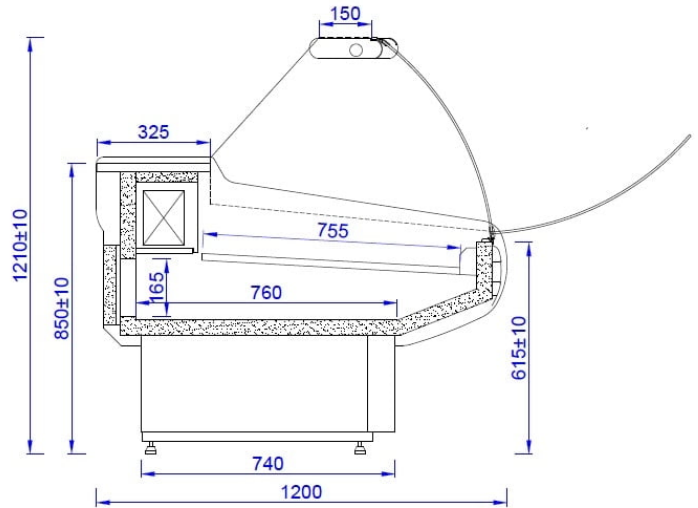

WCH IM | Csemegepult beép. aggr.(statikus, hajlított üvegű)

**SKU:** 90285

### ADDITIONAL INFORMATION

**Megnevezés**

[WCH IM | Csemegepult beép. aggr.\(statikus, hajlított üvegű\)](#)