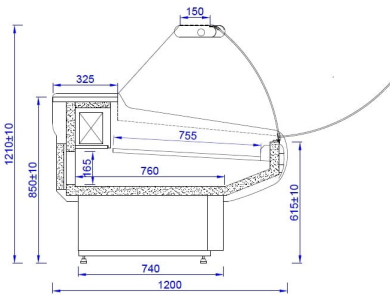

WCH IM | Csemegepult beép. aggr.(statikus, hajlított üvegű)

SKU: 90285

ADDITIONAL INFORMATION

Megnevezés

[WCH IM | Csemegepult beép. aggr.\(statikus, hajlított üvegű\)](#)

GALLERY IMAGES

ADDITIONAL INFORMATION

Megnevezés

[WCH IM | Csemegepult beép. aggr.\(statikus, hajlított üvegű\)](#)