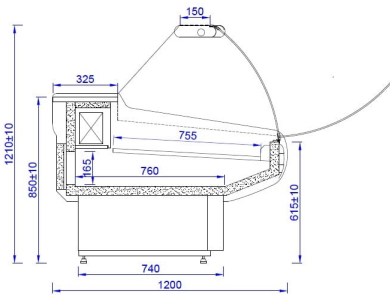

WCH IM | Csemegepult beép. aggr.(statikus, hajlított üvegű)

**SKU:** 90285

### ADDITIONAL INFORMATION

**Megnevezés**

[WCH IM | Csemegepult beép. aggr.\(statikus, hajlított üvegű\)](#)