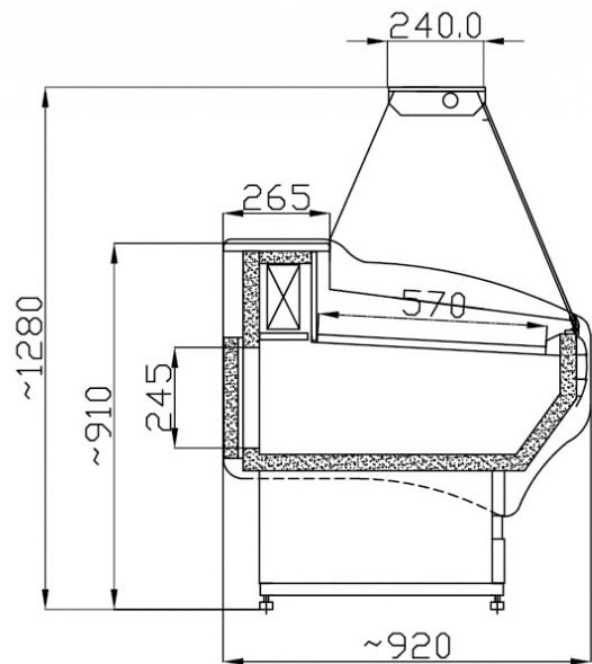

WCH NN | Csemegepult beép. aggr. (statikus, egyenes üvegű)

SKU: 90286

ADDITIONAL INFORMATION

Megnevezés

[WCH NN | Csemegepult beép. aggr. \(statikus, egyenes üvegű\)](#)

GALLERY IMAGES

ADDITIONAL INFORMATION

Megnevezés

[WCH NN | Csemegepult beép. aggr. \(statikus, egyenes üvegű\)](#)