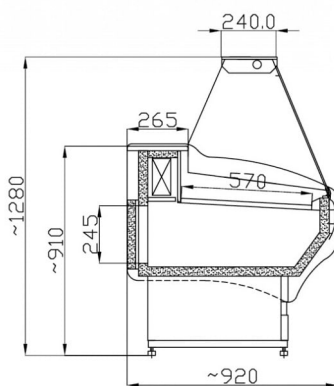

WCH NN | Csemegepult beép. aggr. (statikus, egyenes üvegű)

SKU: 90286

ADDITIONAL INFORMATION

Megnevezés

[WCH NN | Csemegepult beép. aggr. \(statikus, egyenes üvegű\)](#)

GALLERY IMAGES

ADDITIONAL INFORMATION

Megnevezés

[WCH NN | Csemegepult beép. aggr. \(statikus, egyenes üvegű\)](#)