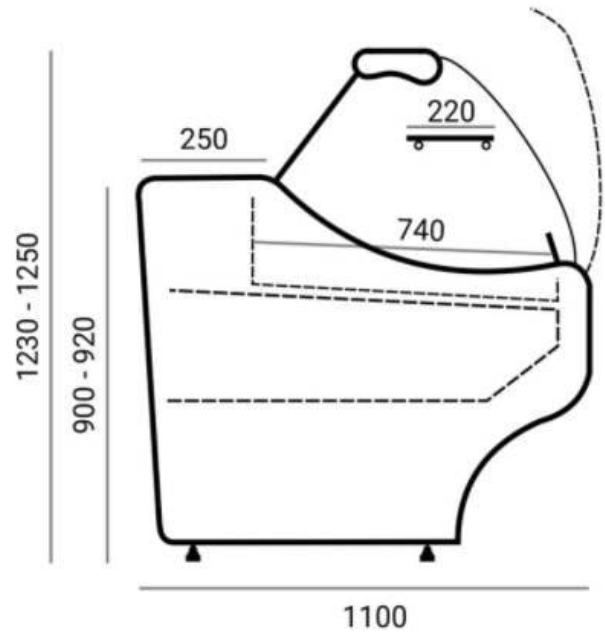

WEGA WCH-6/1B STATIC | Csemegepult (statikus)

SKU: 90110

ADDITIONAL INFORMATION

Megnevezés

[WEGA WCH-6/1B STATIC | Csemegepult \(statikus\)](#)

GALLERY IMAGES

ADDITIONAL INFORMATION

Megnevezés

[WEGA WCH-6/1B STATIC | Csemegepult \(statikus\)](#)