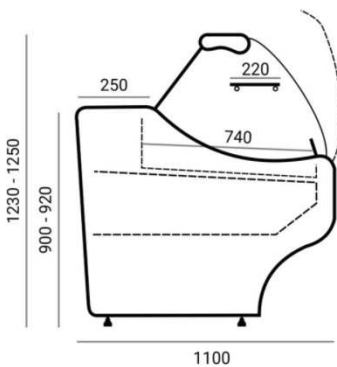

WEGA WCH-6/1B STATIC | Csemegepult (statikus)

SKU: 90110

ADDITIONAL INFORMATION

Megnevezés

[WEGA WCH-6/1B STATIC | Csemegepult \(statikus\)](#)

GALLERY IMAGES

ADDITIONAL INFORMATION

Megnevezés

[WEGA WCH-6/1B STATIC | Csemegepult \(statikus\)](#)