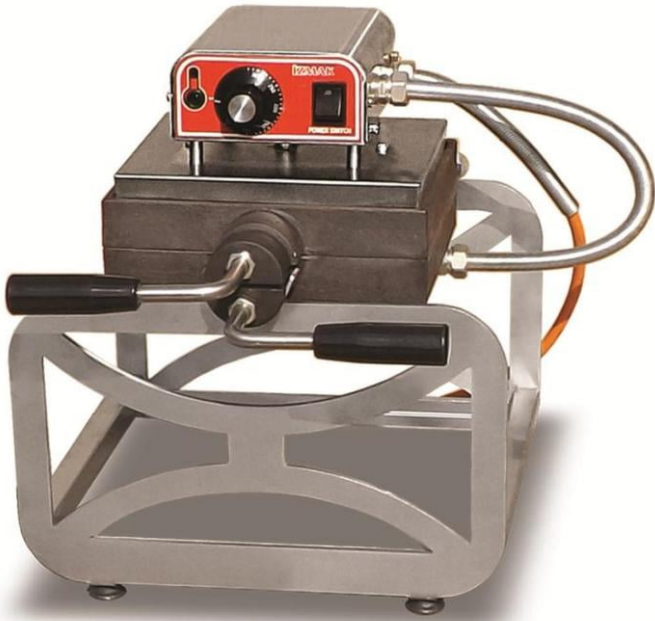

WFL-R | Gofrisütő

SKU: 12324

ADDITIONAL INFORMATION

Külső méret (Szé)	570
Külső méret (Mé)	240
Külső méret (Ma)	470
Teljesítmény (W)	1600

PRODUCT DESCRIPTION

Gofrisütő hőfokszabályzóval ellátva. Könnyen használható a hőszigetelt fogantyúnak köszönhetően.

ADDITIONAL INFORMATION

Külső méret (Szé)	570
Külső méret (Mé)	240
Külső méret (Ma)	470
Teljesítmény (W)	1600