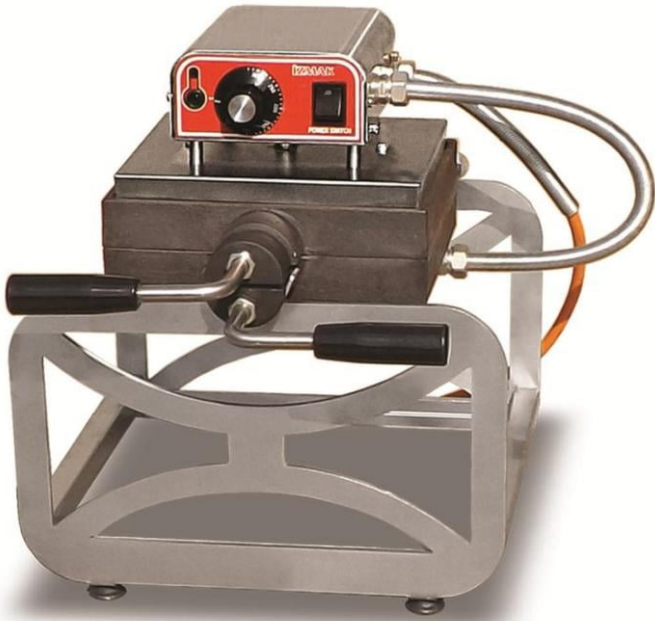

WFL-R | Gofrisütő

**SKU:** 12324

### **ADDITIONAL INFORMATION**

<b>Külső méret (Szé)</b>	<a href="#">570</a>
<b>Külső méret (Mé)</b>	<a href="#">240</a>
<b>Külső méret (Ma)</b>	<a href="#">470</a>
<b>Teljesítmény (W)</b>	<a href="#">1600</a>

### **PRODUCT DESCRIPTION**

Gofrisütő hőfokszabályzóval ellátva. Könnyen használható a hőszigetelt fogantyúnak köszönhetően.