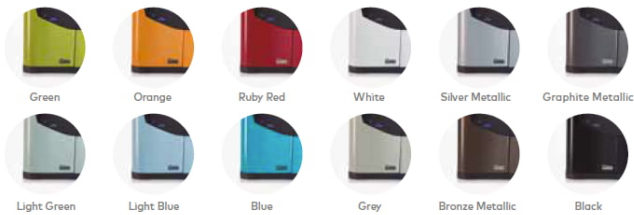

Zumex Minex | Narancsfacsaró gép

SKU: 15079

ADDITIONAL INFORMATION

Weight	21,3 kg
Dimensions	378 × 393 × 722 mm
Megnevezés	Zumex Minex Narancsfacsaró gép
Külső méret (Szé)	383
Külső méret (Mé)	368
Külső méret (Ma)	712
Nettó súly (kg)	19,5
Teljesítmény (W)	44
Tápfeszültség (V/Hz)	230/50
Csomagolási méret (Szé)	393
Csomagolási méret (Mé)	378
Csomagolási méret (Ma)	722
Bruttó súly (kg)	21,3

PRODUCT DESCRIPTION

A Zumex Minex narancsfacsaró gép kiválóan alkalmas bárokba és kávézókba, 12 elérhető színben kapható, elegáns megjelenéssel, kis mérettel, könnyen összerakható, 3 biztonsági érzékelővel és vízálló IPX0 specifikációval rendelkezik. A narancsfacsaró gépet többfeszültség jellemzi (220-240 V, 100-240 V) Narancs méret: 65-78cm, Adagoló kapacitás: 6/7 db narancs.

ADDITIONAL INFORMATION

Weight	21,3 kg
Dimensions	378 × 393 × 722 mm
Megnevezés	Zumex Minex Narancsfacsaró gép
Külső méret (Szé)	383
Külső méret (Mé)	368
Külső méret (Ma)	712
Nettó súly (kg)	19,5
Teljesítmény (W)	44
Tápfeszültség (V/Hz)	230/50
Csomagolási méret (Szé)	393
Csomagolási méret (Mé)	378
Csomagolási méret (Ma)	722
Bruttó súly (kg)	21,3