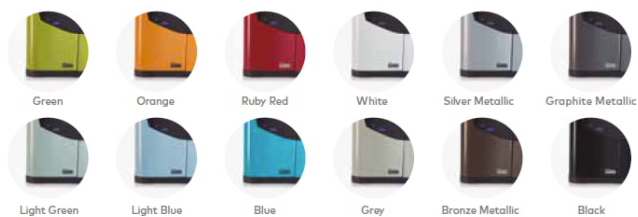

Zumex Minex | Narancsfacsaró gép

SKU: 15079

ADDITIONAL INFORMATION

Weight	21,3 kg
Dimensions	378 × 393 × 722 mm
Megnevezés	Zumex Minex Narancsfacsaró gép
Külső méret (Szé)	383
Külső méret (Mé)	368
Külső méret (Ma)	712
Nettó súly (kg)	19,5
Teljesítmény (W)	44
Tápfeszültség (V/Hz)	230/50
Csomagolási méret (Szé)	393
Csomagolási méret (Mé)	378
Csomagolási méret (Ma)	722
Bruttó súly (kg)	21,3

PRODUCT DESCRIPTION

A Zumex Minex narancsfacsaró gép kiválóan alkalmas bárokba és kávézókba, 12 elérhető színben kapható, elegáns megjelenéssel, kis mérettel, könnyen összerakható, 3 biztonsági érzékelővel és vízálló IPX0 specifikációval rendelkezik. A narancsfacsaró gépet többfeszültség jellemzi (220-240 V, 100-240 V) Narancs méret: 65-78cm, Adagoló kapacitás: 6/7 db narancs.

ADDITIONAL INFORMATION

Weight	21,3 kg
Dimensions	378 × 393 × 722 mm
Megnevezés	Zumex Minex Narancsfacsaró gép
Külső méret (Szé)	383
Külső méret (Mé)	368
Külső méret (Ma)	712
Nettó súly (kg)	19,5
Teljesítmény (W)	44
Tápfeszültség (V/Hz)	230/50
Csomagolási méret (Szé)	393
Csomagolási méret (Mé)	378
Csomagolási méret (Ma)	722
Bruttó súly (kg)	21,3