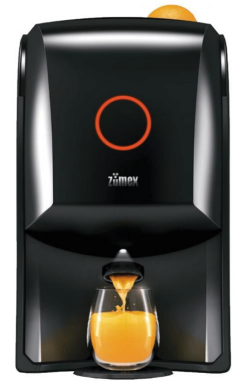

Zumex Soul Series 2 | Narancsfacsaró gép

SKU: 15756

ADDITIONAL INFORMATION

Weight	35,3 kg
Dimensions	490 × 310 × 547 mm
Megnevezés	Zumex Soul Series 2 Narancsfacsaró gép
Külső méret (Szé)	300
Külső méret (Mé)	480
Külső méret (Ma)	537
Nettó súly (kg)	32
Teljesítmény (W)	100
Tápfeszültség (V/Hz)	230/50
Csomagolási méret (Szé)	310
Csomagolási méret (Mé)	490
Csomagolási méret (Ma)	547
Bruttó súly (kg)	35,3

GALLERY IMAGES

PRODUCT DESCRIPTION

A Zumex Soul Juicer kis méretű, ám erős és nagyon könnyen használható készülék. Úgynevezett Push&Juice technológiájának köszönhetően könnyen elkészíthető vele a frissen facsart narancslé. A Soul narancsfacsaró ideális bárókba, kávézókba. Percenként 12 db narancs facsarára alkalmas, halk működésű (54 dB) készülék. A narancsfacsaró Up&Down rendszere megakadályozza a működés utáni csepegést. Narancsvágó rendszere tisztán dolgozik. A narancslé leválasztó egység levehető, a Juicer beépített hulladéktárolóval rendelkezik, amely könnyen eltávolítható és tisztán tartható. A termékhez kiegészítő készlet rendelhető! A Juicer kiegészítő készlet tartalma: emelőpad - megkönnyíti a tisztítást és lehetővé teszi nagyobb üvegek használatát csepegtető tálca - kifröccsenések felfogására prémium kosár - a vendégek részére láthatóvá teszi a préselésre váró narancsokat

ADDITIONAL INFORMATION

Weight	35,3 kg
Dimensions	490 × 310 × 547 mm
Megnevezés	Zumex Soul Series 2 Narancsfacsaró gép
Külső méret (Szé)	300
Külső méret (Mé)	480
Külső méret (Ma)	537
Nettó súly (kg)	32
Teljesítmény (W)	100
Tápfeszültség (V/Hz)	230/50
Csomagolási méret (Szé)	310
Csomagolási méret (Mé)	490
Csomagolási méret (Ma)	547
Bruttó súly (kg)	35,3